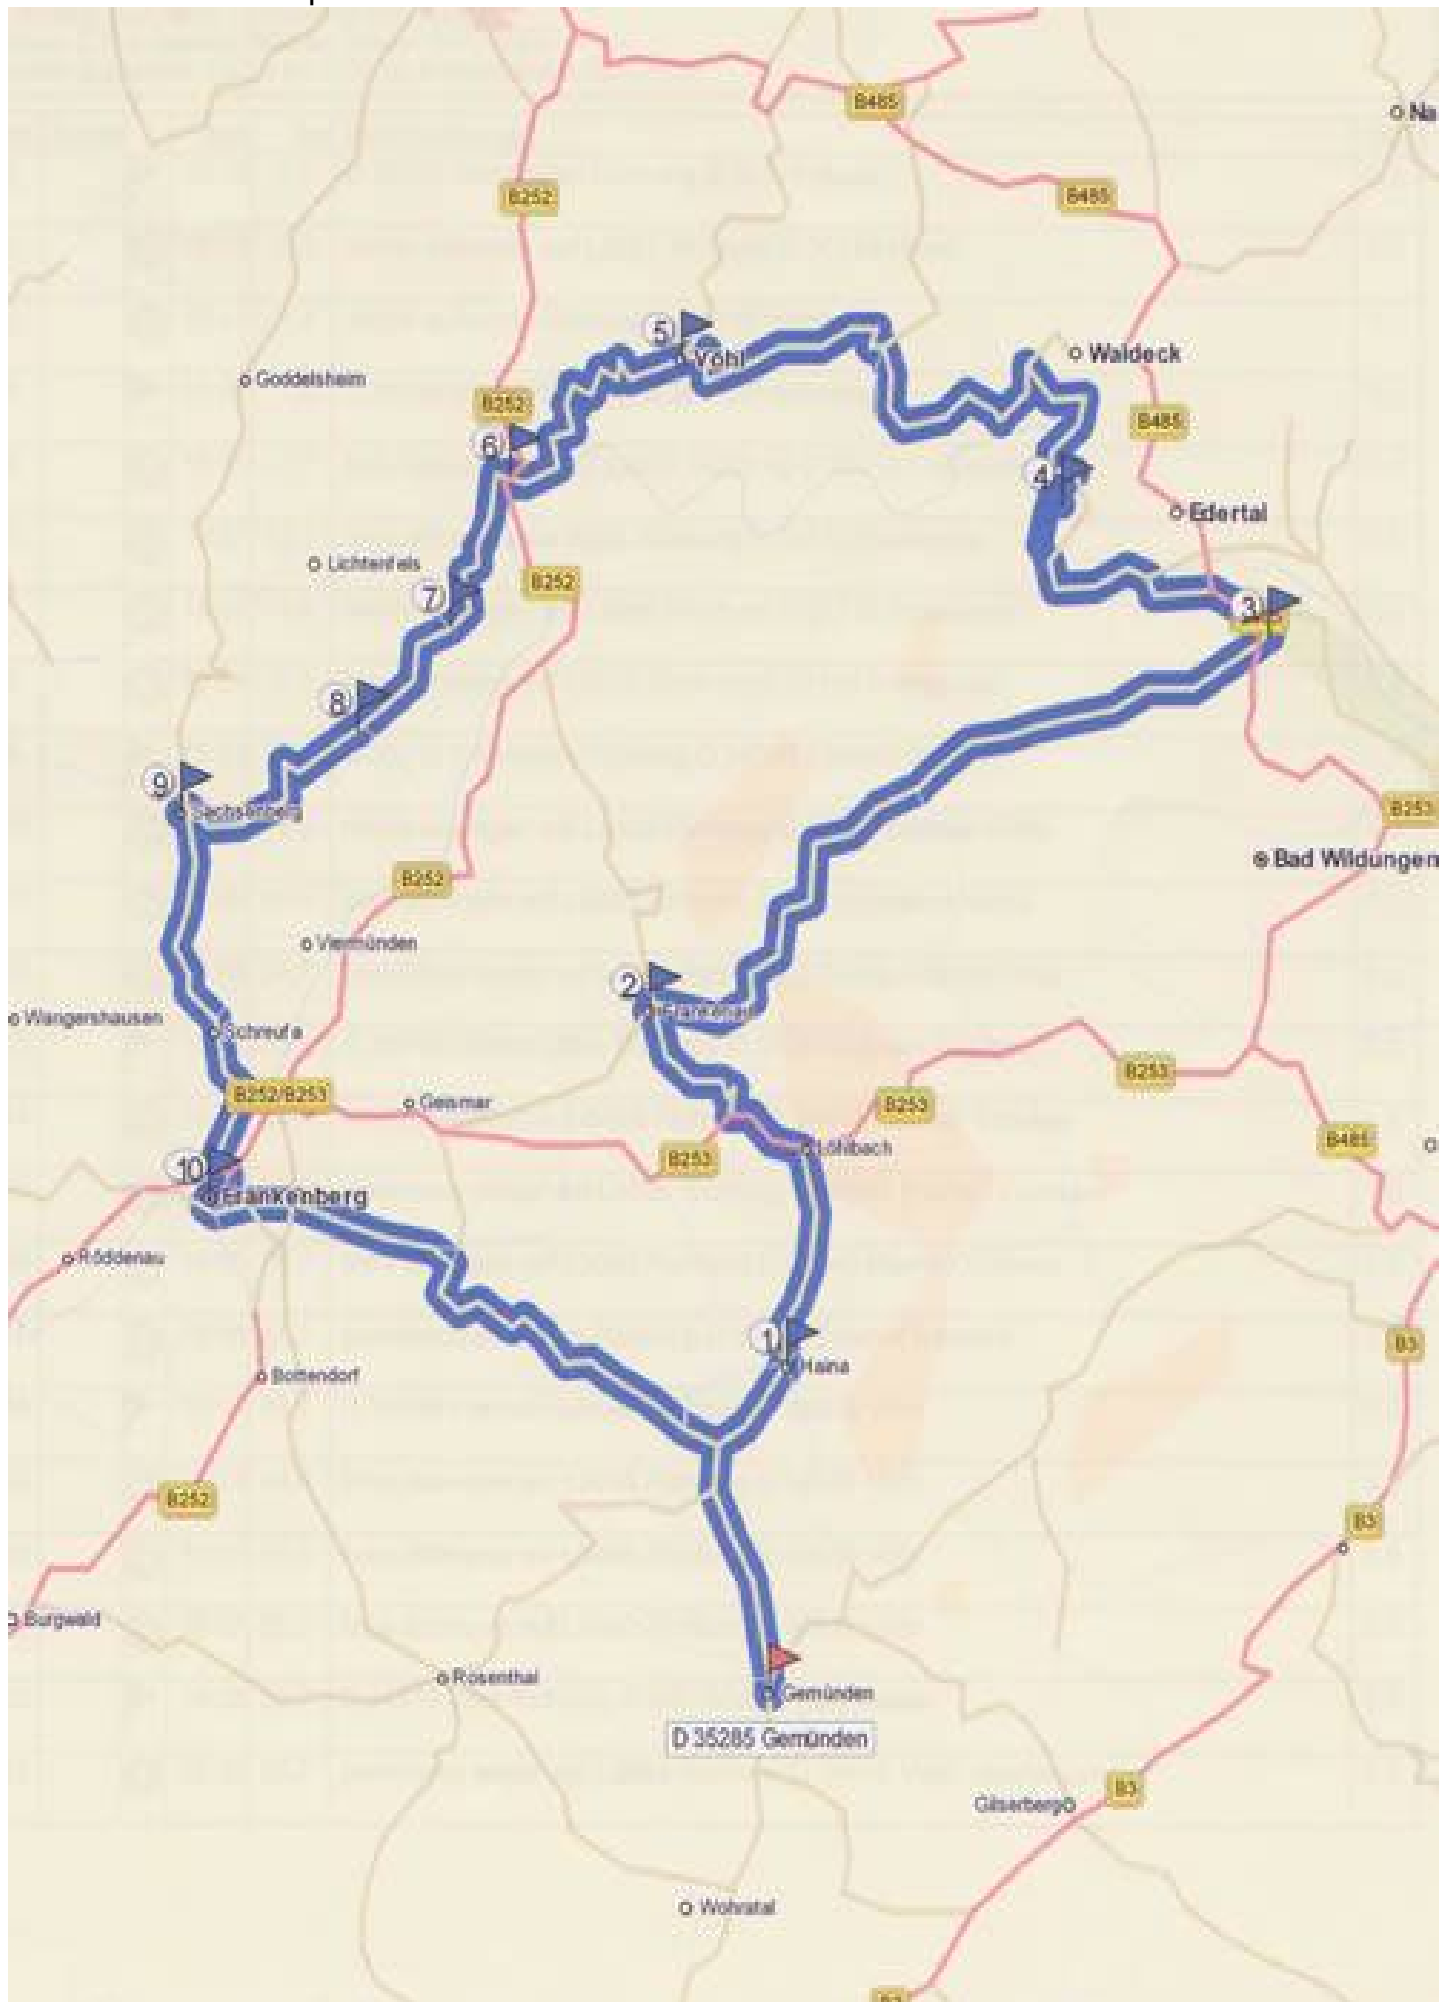

Motorradtour 3 | Blatt 1